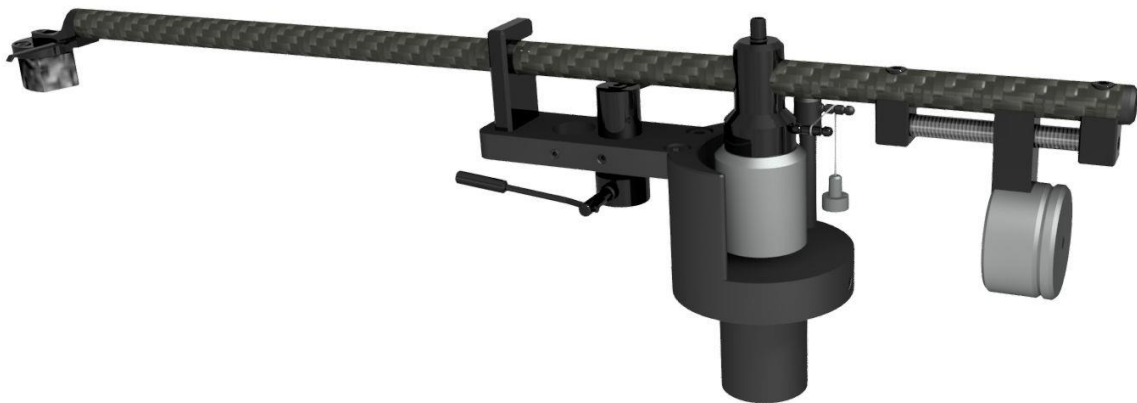

Vorankündigung: LEVAR TONARME

Unser Label LEVAR wird umfangreich ausgebaut - im Laufe 2021 erscheinen diverse neue und innovative Produkte für Analogliebhaber.

In Kürze sind drei neue Levar Einzeltonarme verfügbar. Alle Modelle „Made in Germany“ sind in 9 – 10,5 – 12 Zoll erhältlich, Standard- und SME-kompatibel und verfügen über ein extrem gutes P/L-Verhältnis:

- Levar **Ultimate Carbon-Oil**, Spitzenmodell mit Öldämpfung und Einpunktlagerung
- Levar **Superior**, Ausführung wie Ultimate Carbon-Oil, jedoch ohne Öldämpfung
- Levar **Primor**, Einstiegsmodell, 2-fach gelagert

Abb.: Levar Superior Black-Chrom

Ebenfalls in Kürze lieferbar: LEVAR RESONANCE MAGNETIC ABSORBER B&W SERIES 800 LINE

Die neuen **speziellen B&W Dämpfer** sind in dieser Bauform für die B&W Modelle 800 D1, D2 und D3 geeignet.

Die Abbildung zeigt den unbelasteten Zustand, der Kolben verschwindet unter Last nahezu vollständig im Unterteil. Die belastete Höhe beträgt nur ca. 48 mm! Die Dämpfer sind nicht höhenverstellbar, da die Höhe über die Stellfüße des Lautsprechers eingestellt wird. Die Original Stellfüße werden in die speziell dafür ausgeformte Eindrehung gestellt und stehen dann in der oberen Ausdrehung fest fixiert und zu 100% zentriert = verkantungsfrei.